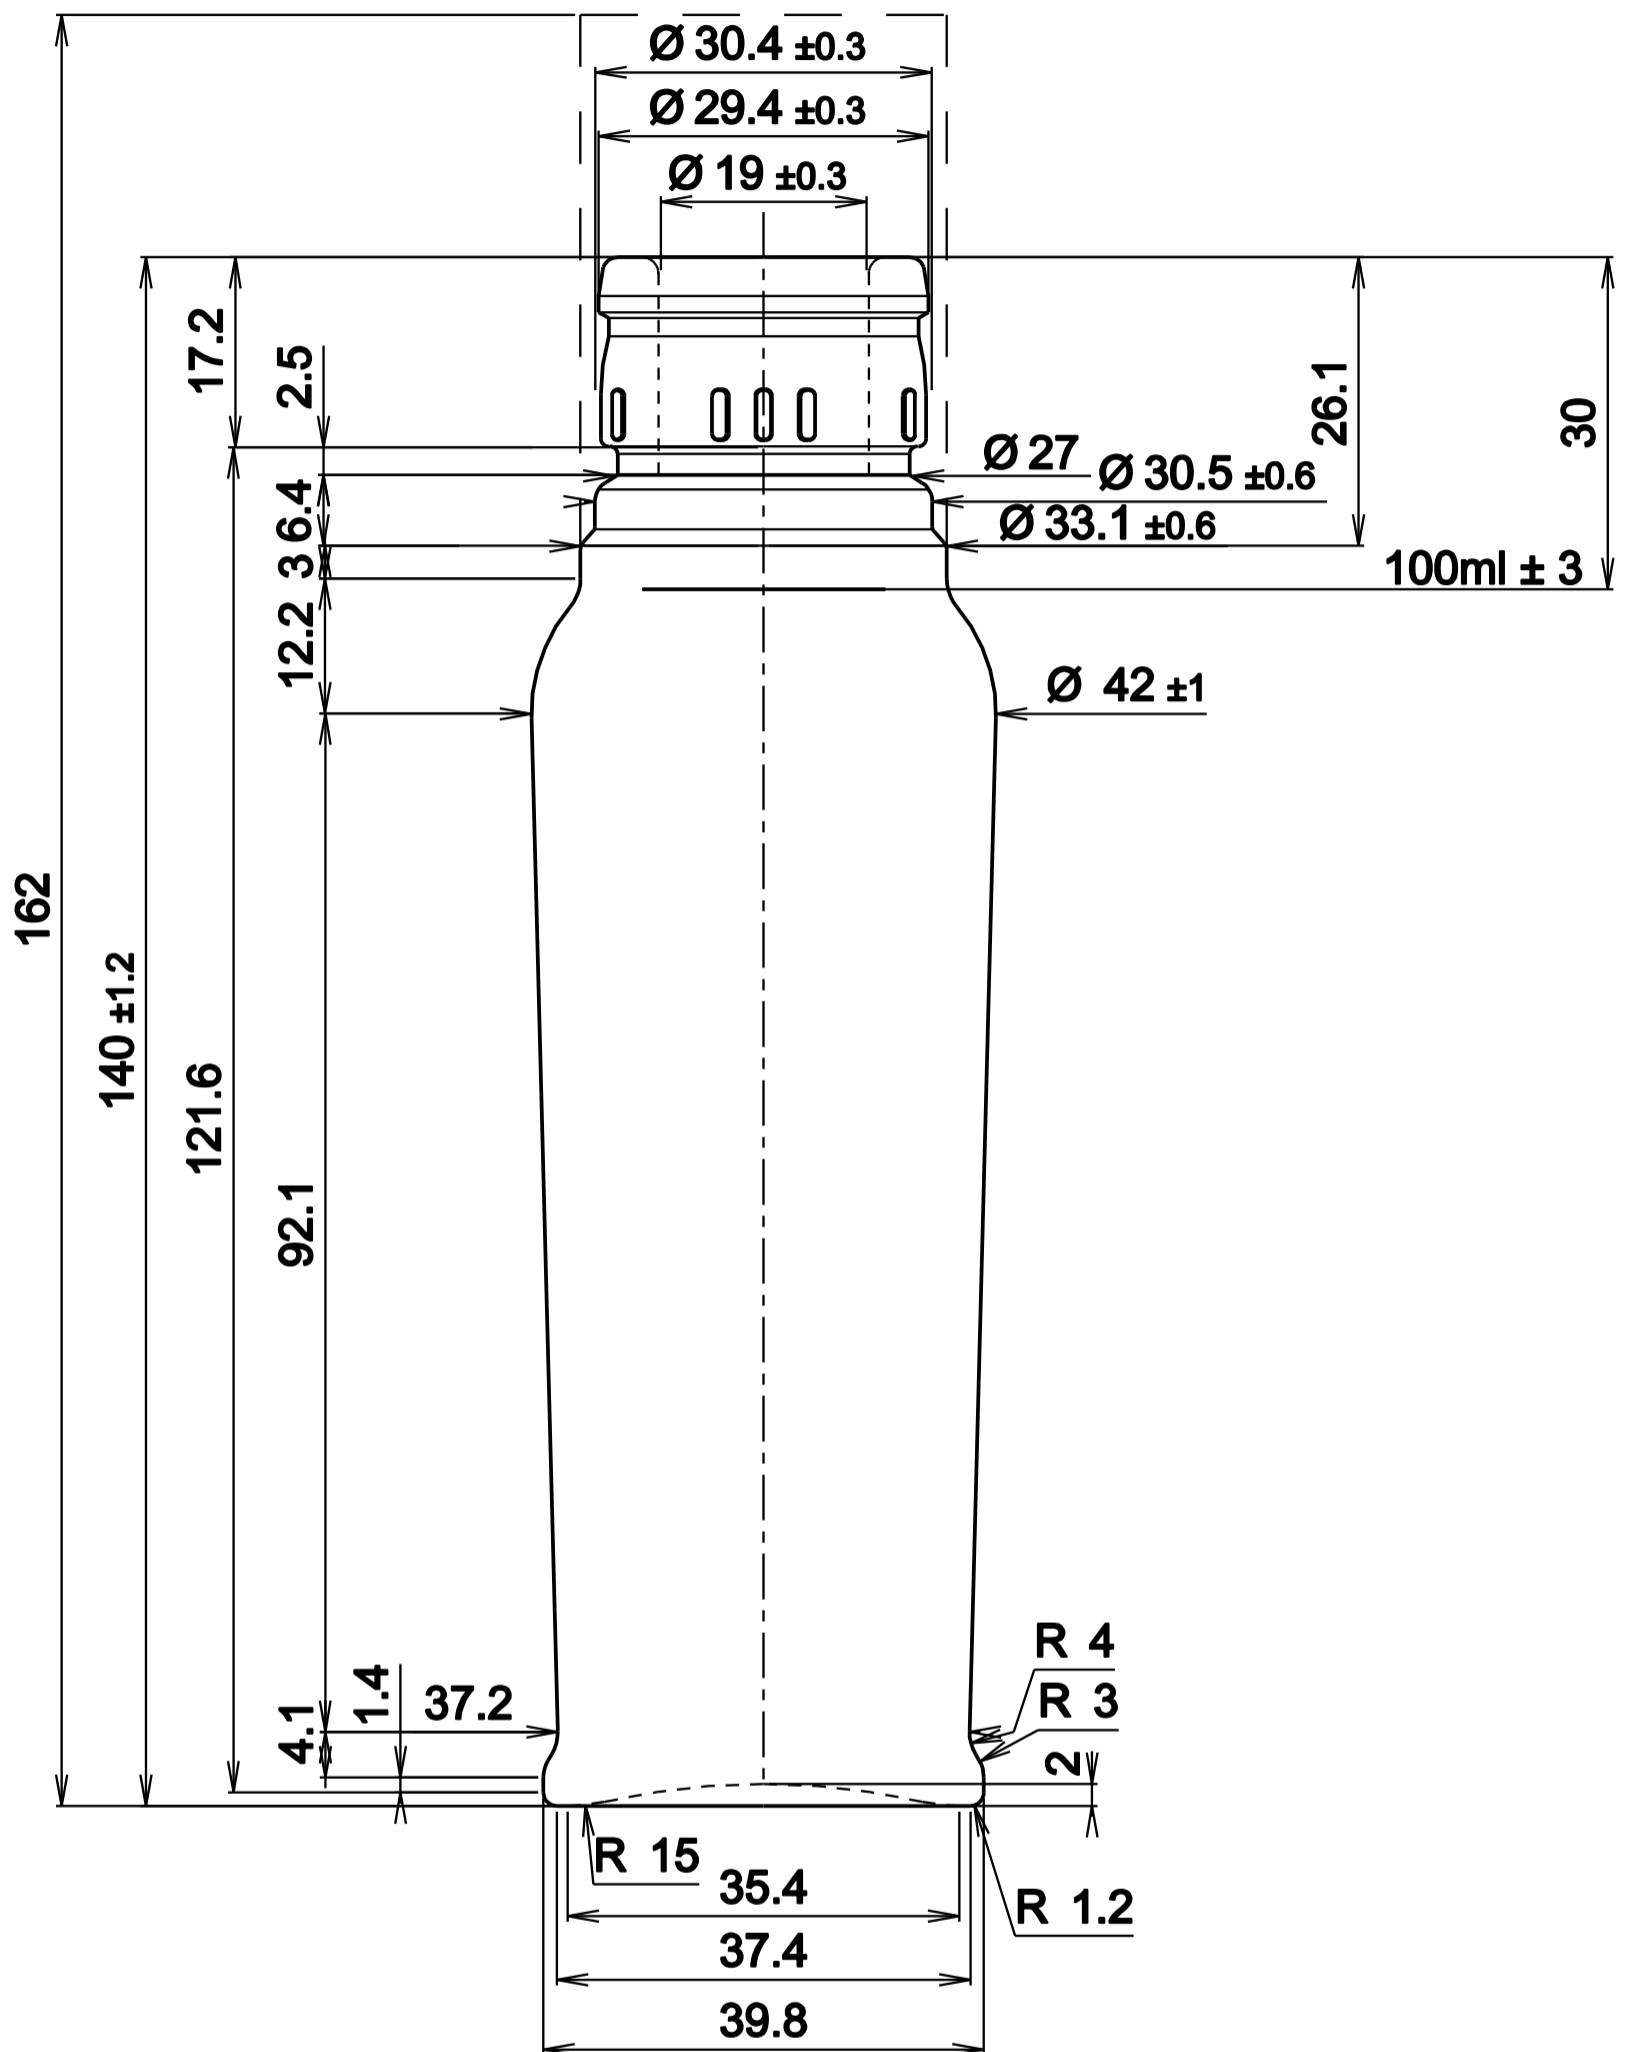

Minimaler Halsdurchgang Ø 16 mm
 Minimal through bore Ø 16 mm

Fiorentina DOP
 100 ml

Artikel / Article

BG21
 Mündung / Finish

~ 110 ml
 Volumen / Brimful capacity

~ 130 g
 Gewicht / Weight

13.04.2022
 Datum / Date

Minimaler Halsdurchgang Ø 16 mm
 Minimal through bore Ø 16 mm

Fiorentina DOP
 250 ml

Artikel / Article

BG21
 Mündung / Finish

265 ml
 Volumen / Brimful capacity

330 g
 Gewicht / Weight

13.04.2022
 Datum / Date

Minimaler Halsdurchgang Ø 16 mm
 Minimal through bore Ø 16 mm

Fiorentina DOP
 500 ml

Artikel / Article

BG21
 Mündung / Finish

~ 520 ml
 Volumen / Brimful capacity

~ 500 g
 Gewicht / Weight

20.04.2022
 Datum / Date

Minimaler Halsdurchgang Ø 16 mm
 Minimal through bore Ø 16 mm

Fiorentina DOP 750 ml

Artikel / Article

BG21
Mündung / Finish

~ 770 ml
Volumen / Brimful capacity

~ 550 g
Gewicht / Weight

20.04.2022
Datum / Date