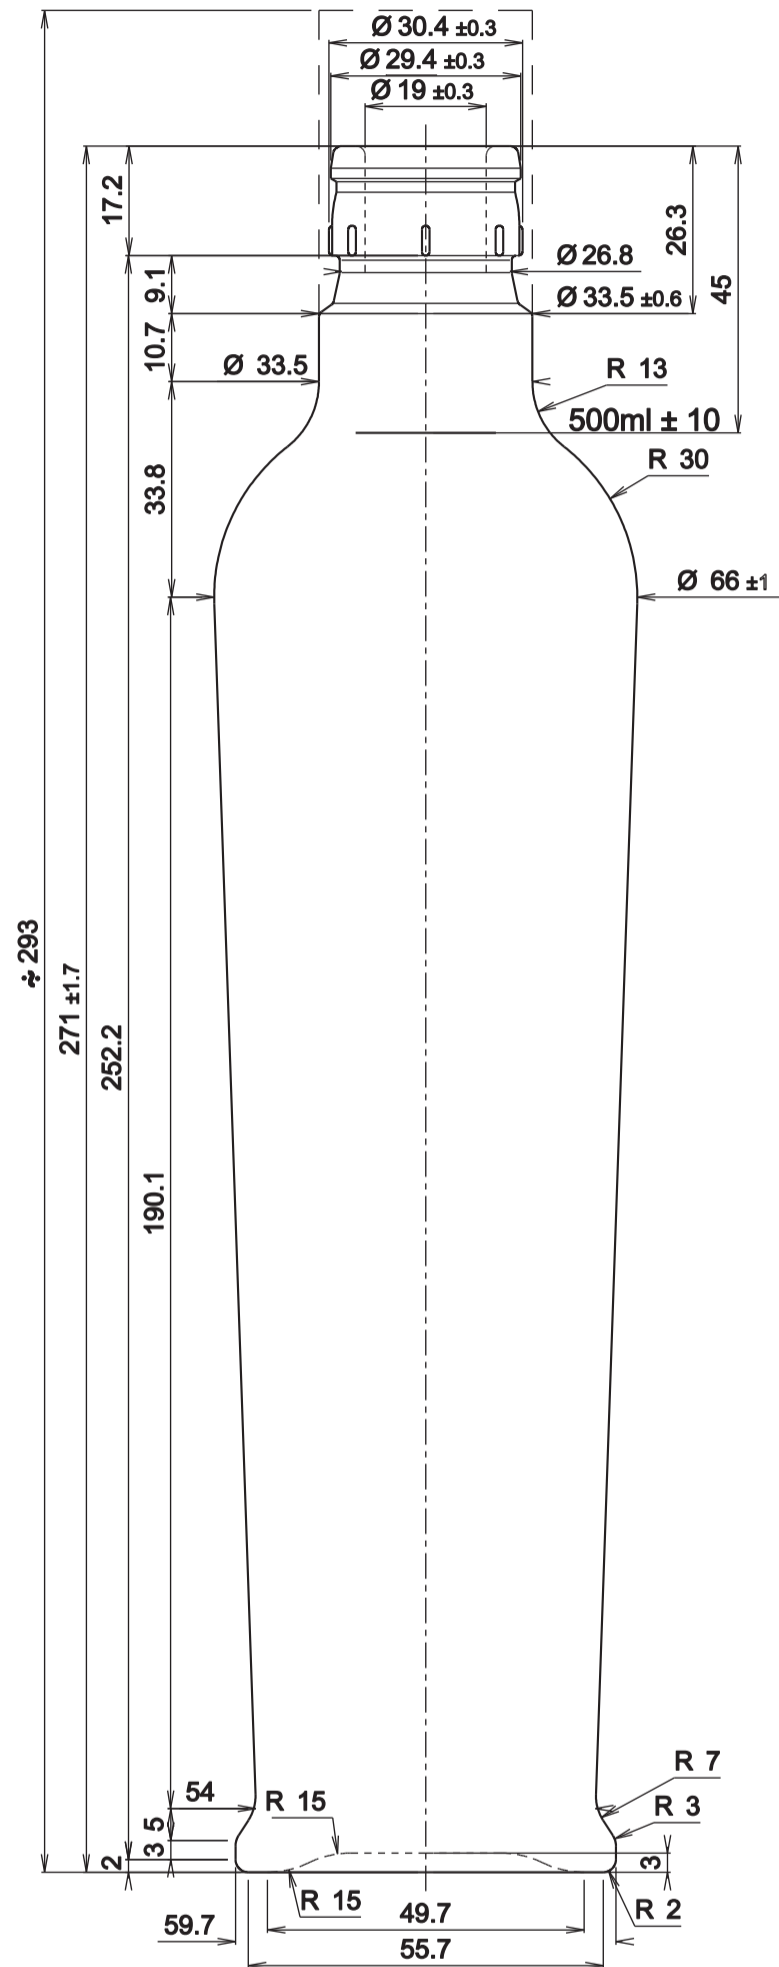

Minimaler Halsdurchgang Ø 16 mm
 Minimal through bore Ø 16 mm

Fiorentina DOP
 100 ml

Artikel / Article

BG21
 Mündung / Finish

~ 110 ml
 Volumen / Brimful capacity

~ 130 g
 Gewicht / Weight

13.04.2022
 Datum / Date

Minimaler Halsdurchgang Ø 16 mm
 Minimal through bore Ø 16 mm

Fiorentina DOP
 250 ml

Artikel / Article

BG21
 Mündung / Finish

265 ml
 Volumen / Brimful capacity

330 g
 Gewicht / Weight

13.04.2022
 Datum / Date

Minimaler Halsdurchgang Ø 16 mm
 Minimal through bore Ø 16 mm

Fiorentina DOP
 500 ml

Artikel / Article

BG21
 Mündung / Finish

~ 520 ml
 Volumen / Brimful capacity

~ 500 g
 Gewicht / Weight

20.04.2022
 Datum / Date

Minimaler Halsdurchgang Ø 16 mm
 Minimal through bore Ø 16 mm

Fiorentina DOP 750 ml

Artikel / Article

BG21
Mündung / Finish

~ 770 ml
Volumen / Brimful capacity

~ 550 g
Gewicht / Weight

20.04.2022
Datum / Date