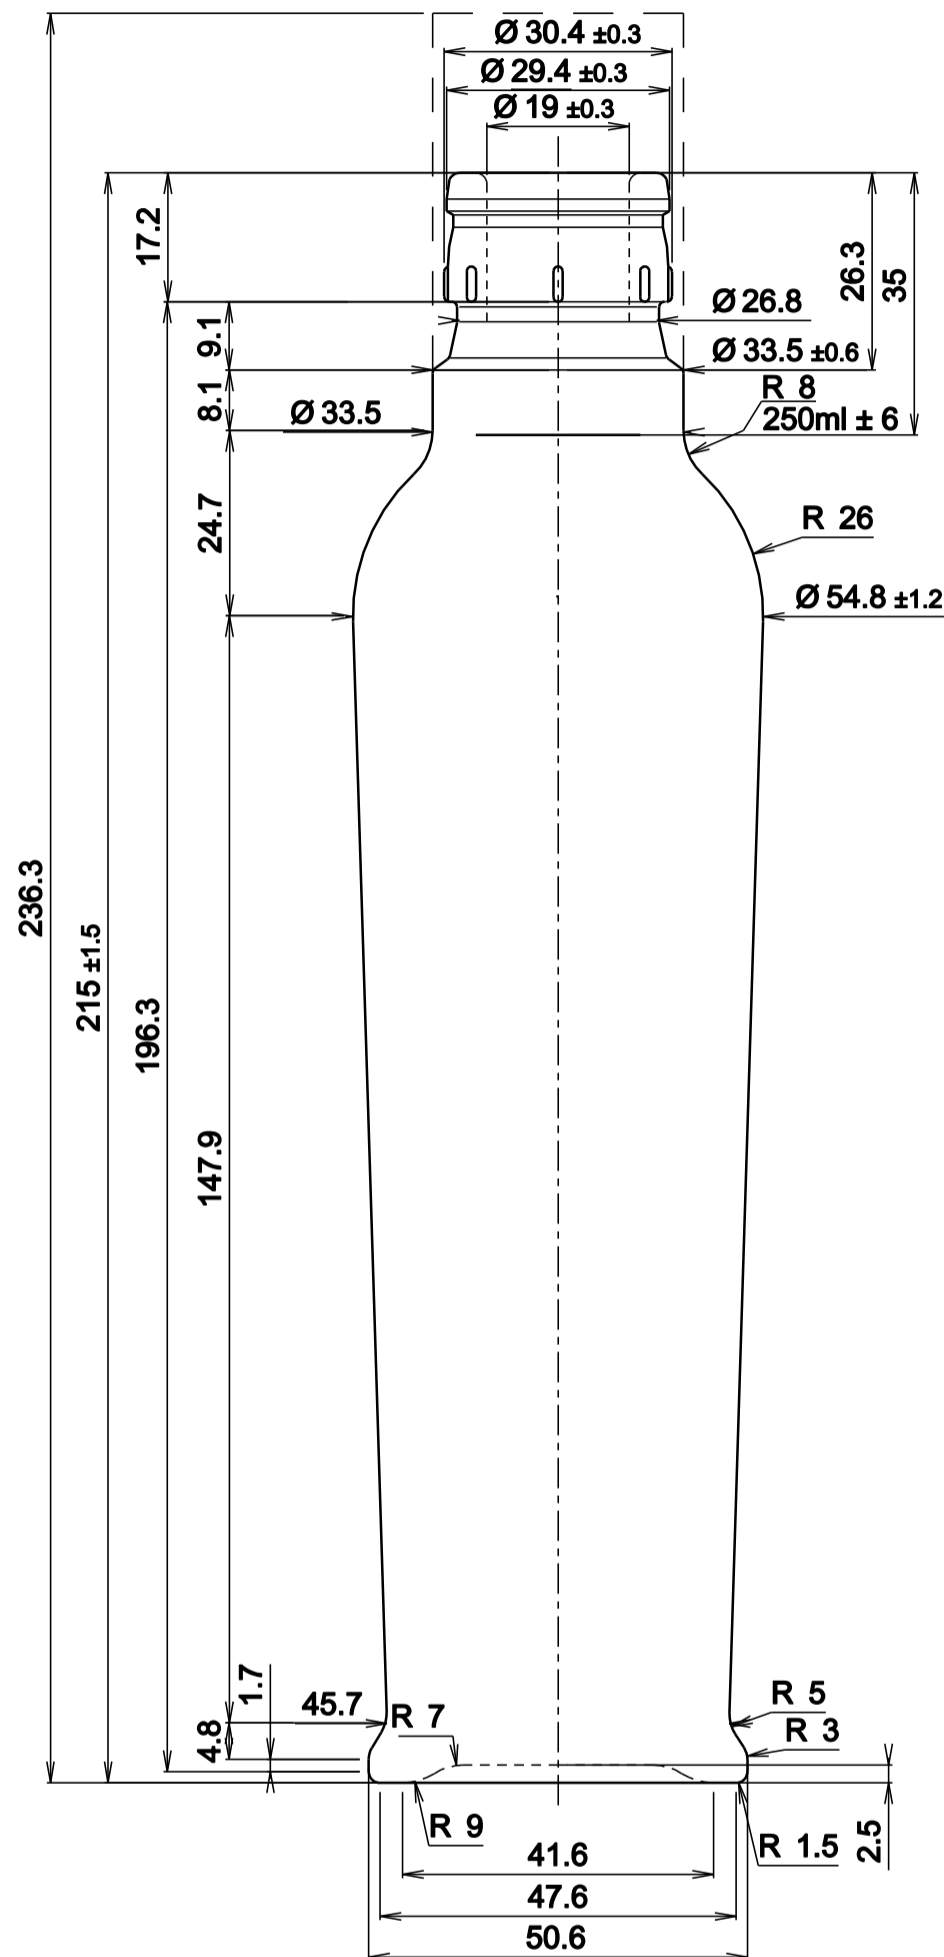

Minimaler Halsdurchgang Ø 16 mm
 Minimal through bore Ø 16 mm

Fiorentina DOP
 100 ml

Artikel / Article

BG21
 Mündung / Finish

~ 110 ml
 Volumen / Brimful capacity

~ 130 g
 Gewicht / Weight

13.04.2022
 Datum / Date

Minimaler Halsdurchgang Ø 16 mm
 Minimal through bore Ø 16 mm

Fiorentina DOP
 250 ml

Artikel / Article

BG21
 Mündung / Finish

265 ml
 Volumen / Brimful capacity

330 g
 Gewicht / Weight

13.04.2022
 Datum / Date

Minimaler Halsdurchgang Ø 16 mm
 Minimal through bore Ø 16 mm

Fiorentina DOP
 500 ml

Artikel / Article

BG21
 Mündung / Finish

~ 520 ml
 Volumen / Brimful capacity

~ 500 g
 Gewicht / Weight

20.04.2022
 Datum / Date

Minimaler Halsdurchgang Ø 16 mm
 Minimal through bore Ø 16 mm

Fiorentina DOP 750 ml

Artikel / Article

BG21
Mündung / Finish

~ 770 ml
Volumen / Brimful capacity

~ 550 g
Gewicht / Weight

20.04.2022
Datum / Date