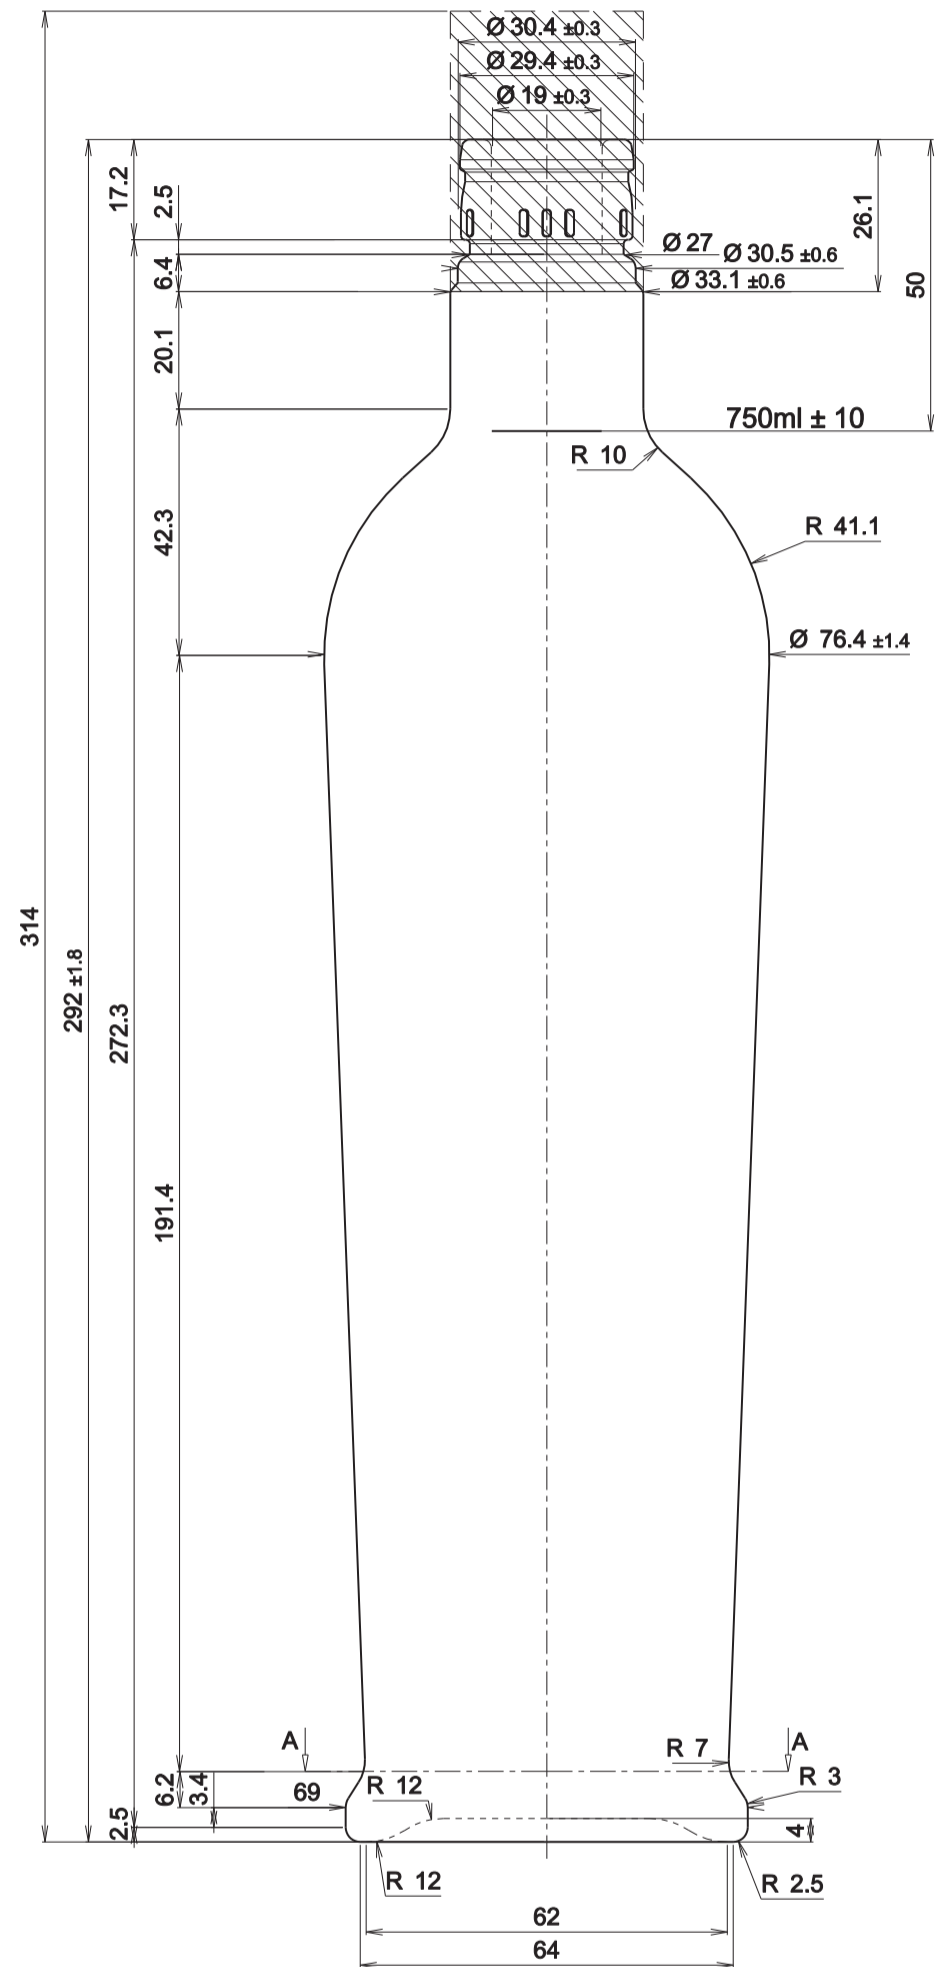

Minimaler Halsdurchgang Ø 16 mm
 Minimal through bore Ø 16 mm

Fiorentina DOP
 100 ml

Artikel / Article

BG21
 Mündung / Finish

~ 110 ml
 Volumen / Brimful capacity

~ 130 g
 Gewicht / Weight

13.04.2022
 Datum / Date

Minimaler Halsdurchgang Ø 16 mm
 Minimal through bore Ø 16 mm

Fiorentina DOP
 250 ml

Artikel / Article

BG21
 Mündung / Finish

265 ml
 Volumen / Brimful capacity

330 g
 Gewicht / Weight

13.04.2022
 Datum / Date

Minimaler Halsdurchgang Ø 16 mm
 Minimal through bore Ø 16 mm

Fiorentina DOP
 500 ml

Artikel / Article

BG21
 Mündung / Finish

~ 520 ml
 Volumen / Brimful capacity

~ 500 g
 Gewicht / Weight

20.04.2022
 Datum / Date

Minimaler Halsdurchgang Ø 16 mm
 Minimal through bore Ø 16 mm

Fiorentina DOP 750 ml

Artikel / Article

BG21
Mündung / Finish

~ 770 ml
Volumen / Brimful capacity

~ 550 g
Gewicht / Weight

20.04.2022
Datum / Date