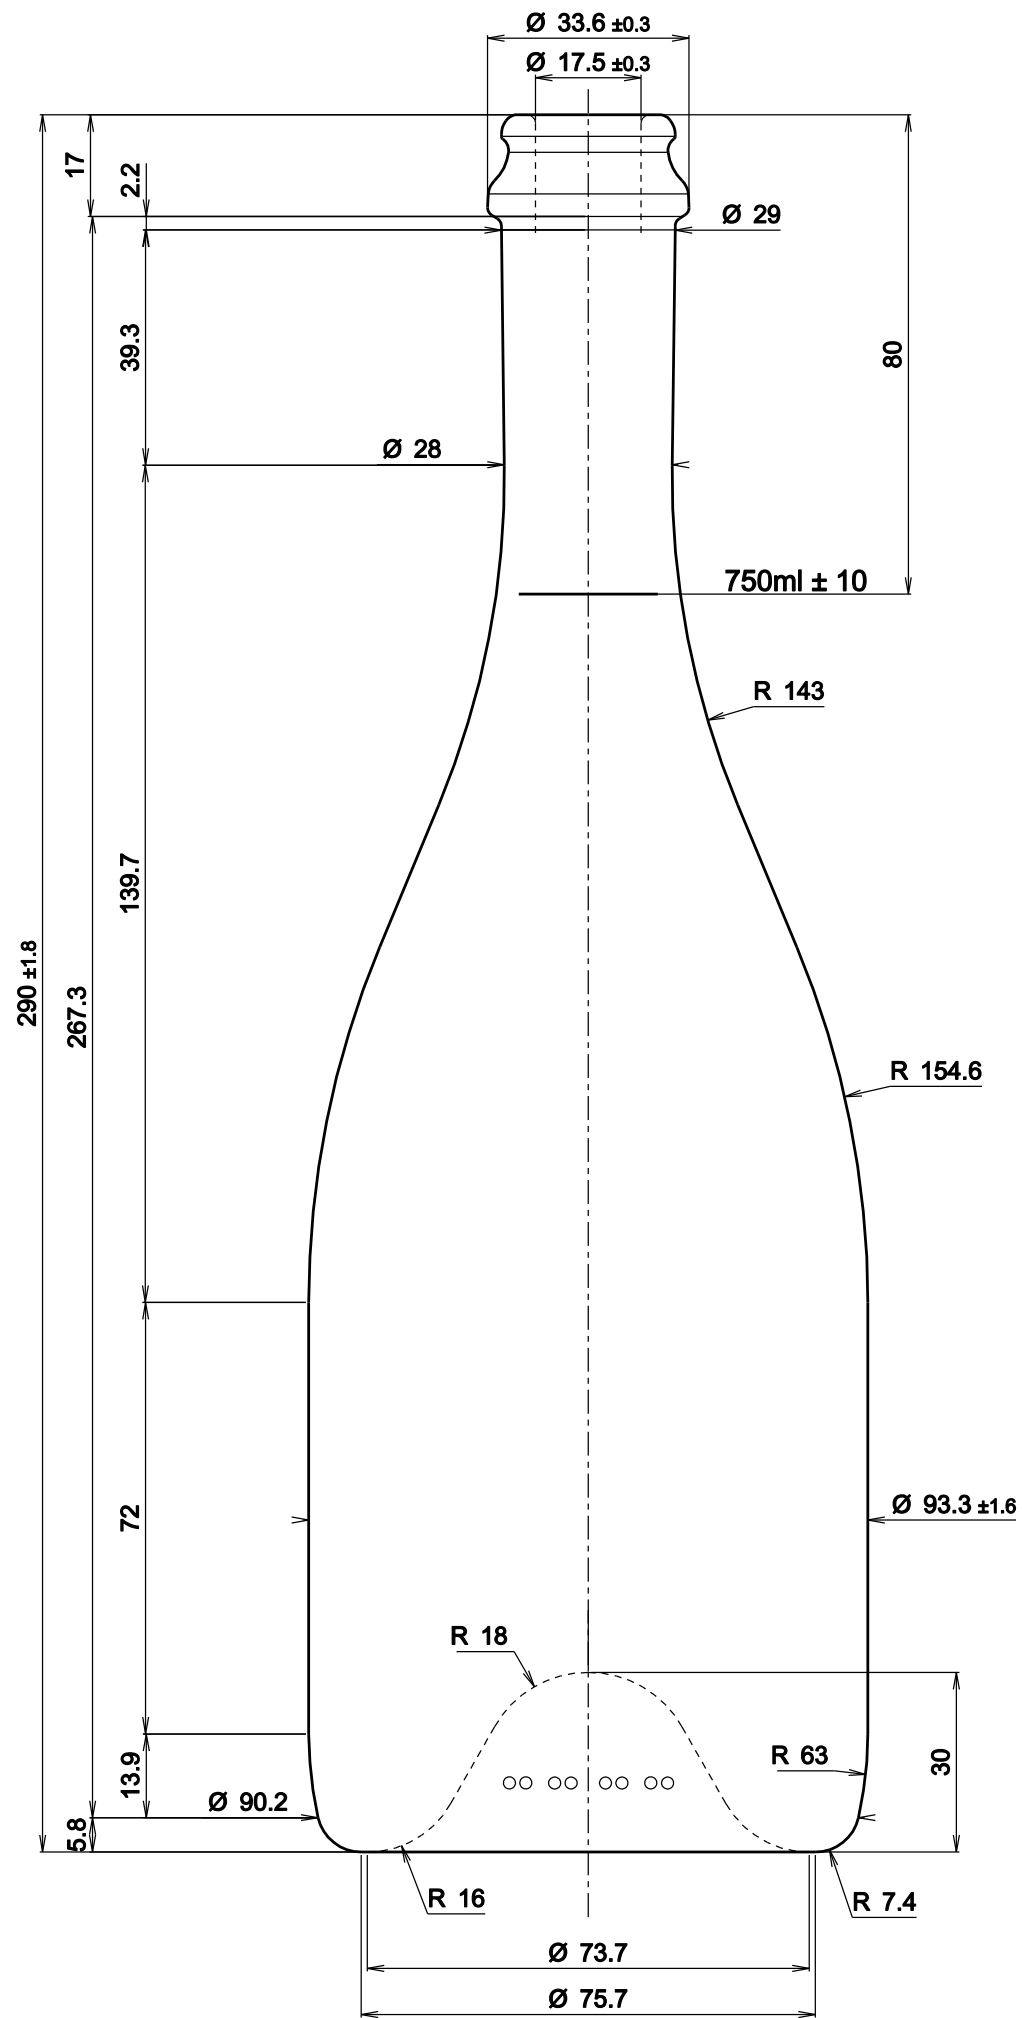

Minimaler Halsdurchgang  $\varnothing$  16 mm  
 Minimal through bore  $\varnothing$  16 mm

Spumante Medea  
 750 ml

Artikel / Article

Kronenkorkmündung / Crown cork  
 Mündung / Finish

~ 775 ml  
 Volumen / Brimful capacity

~ 750 g  
 Gewicht / Weight

12.04.2022  
 Datum / Date