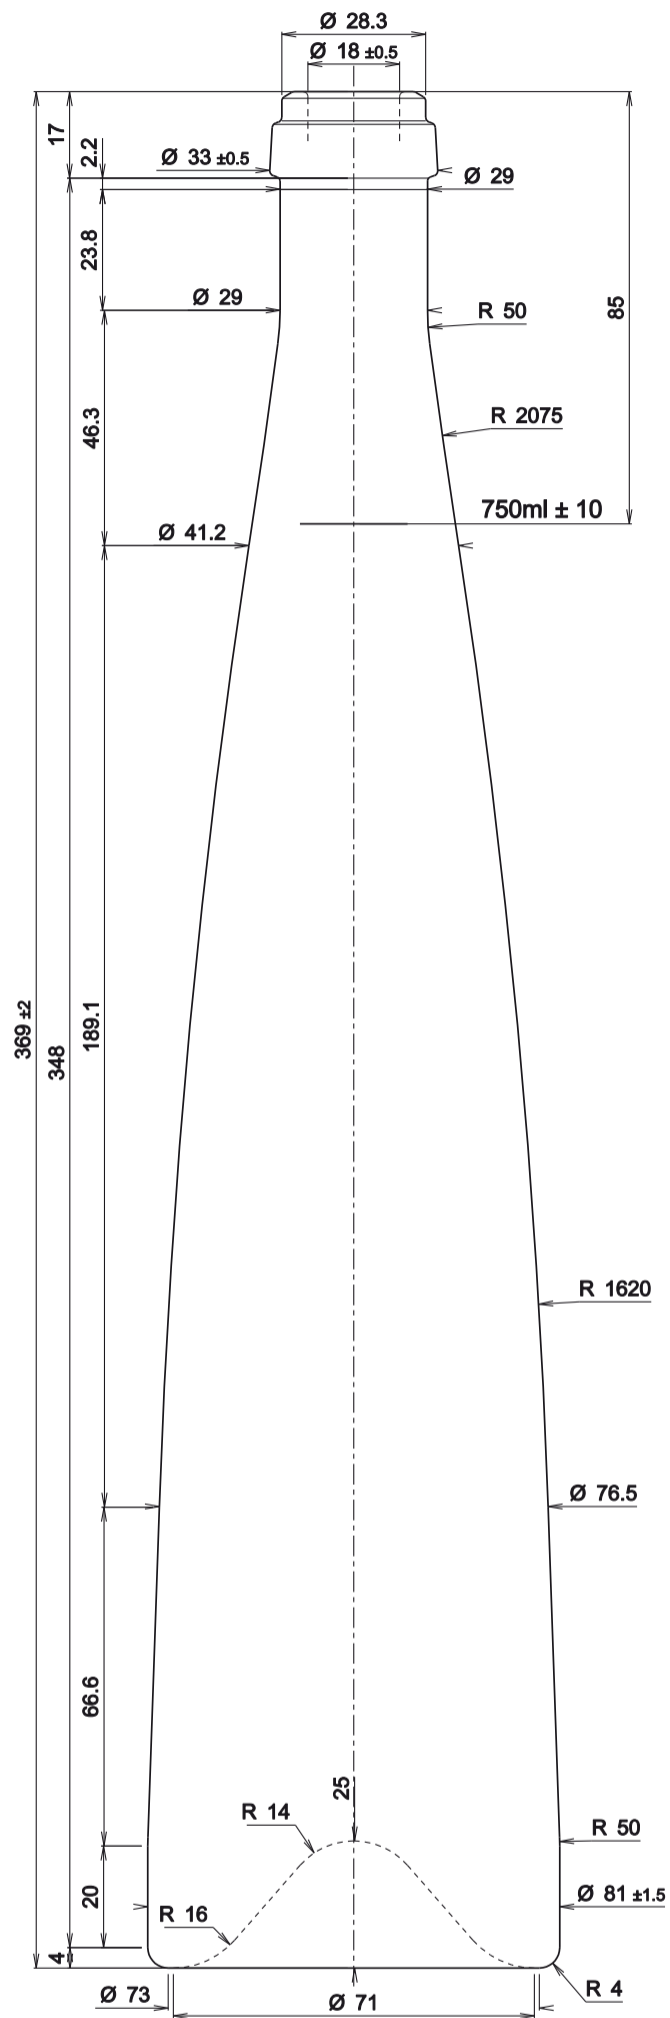

Minimaler Halsdurchgang Ø 16 mm
 Minimal through bore Ø 16 mm

Renana Elite 750 ml

Artikel / Article

Bandmündung / Cork finish Bartop
Mündung / Finish

~ 780 ml
Volumen / Brimful capacity

~ 750 g
Gewicht / Weight