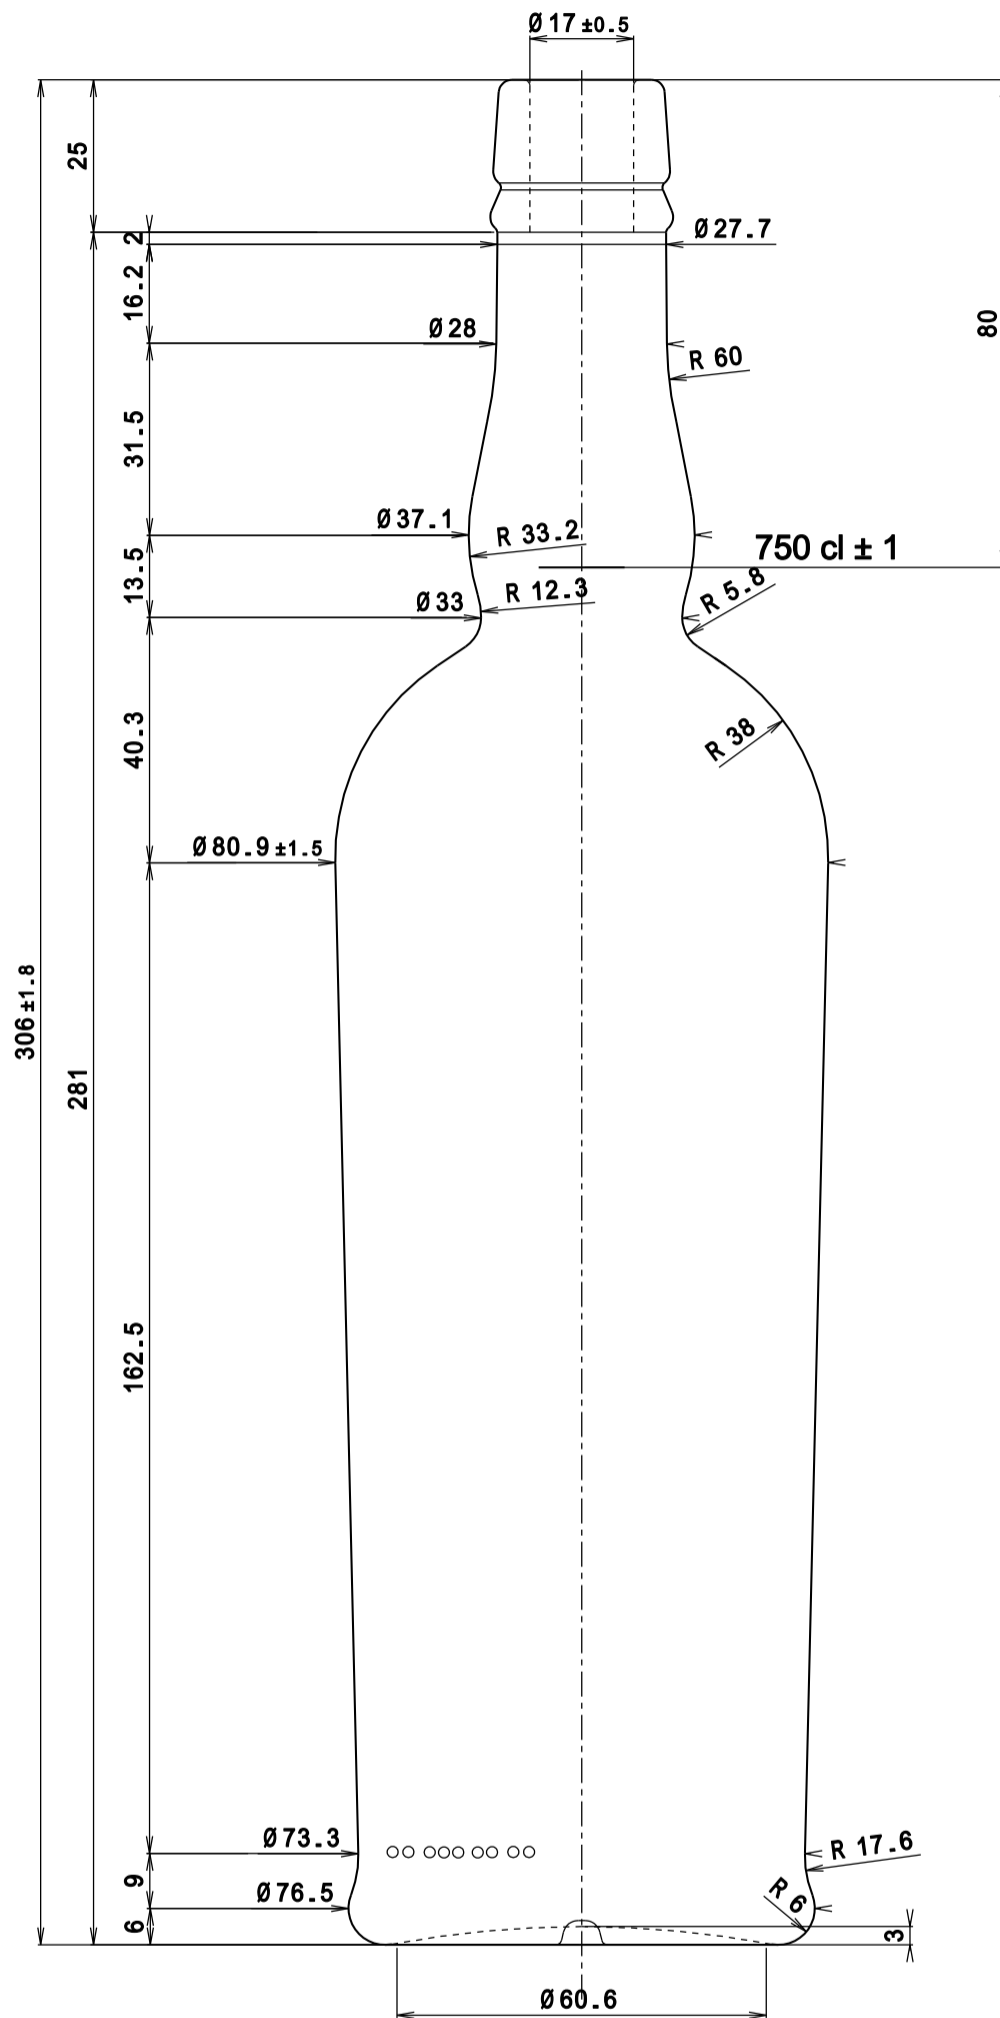

Minimaler Halsdurchgang Ø 16 mm
 Minimal through bore Ø 16 mm

Porto Sublime
 750 ml

Artikel / Article

Oberbandmündung / Cork finish Cetie
 Mündung / Finish

~ 780 ml
 Volumen / Brimful capacity

~ 600 g
 Gewicht / Weight

21.04.2022
 Datum / Date

Minimaler Halsdurchgang \varnothing 12 mm
Minimal through bore \varnothing 12 mm

Porto Sublime 200 ml

Artikel / Article

Oberbandmündung / Cork finish Cetie
Mündung / Finish

~ 210 ml
Volumen / Brimful capacity

~ 250 g
Gewicht / Weight

21.04.2022
Datum / Date

Minimaler Halsdurchgang Ø 16 mm
 Minimal through bore Ø 16 mm

Porto Sublime
500 ml

Artikel / Article

Oberbandmündung / Cork finish Cetie
 Mündung / Finish

~ 525 ml
 Volumen / Brimful capacity

725 ml
 Volumen / Brimful capacity

600 g
 Gewicht / Weight

21.04.2022
 Datum / Date