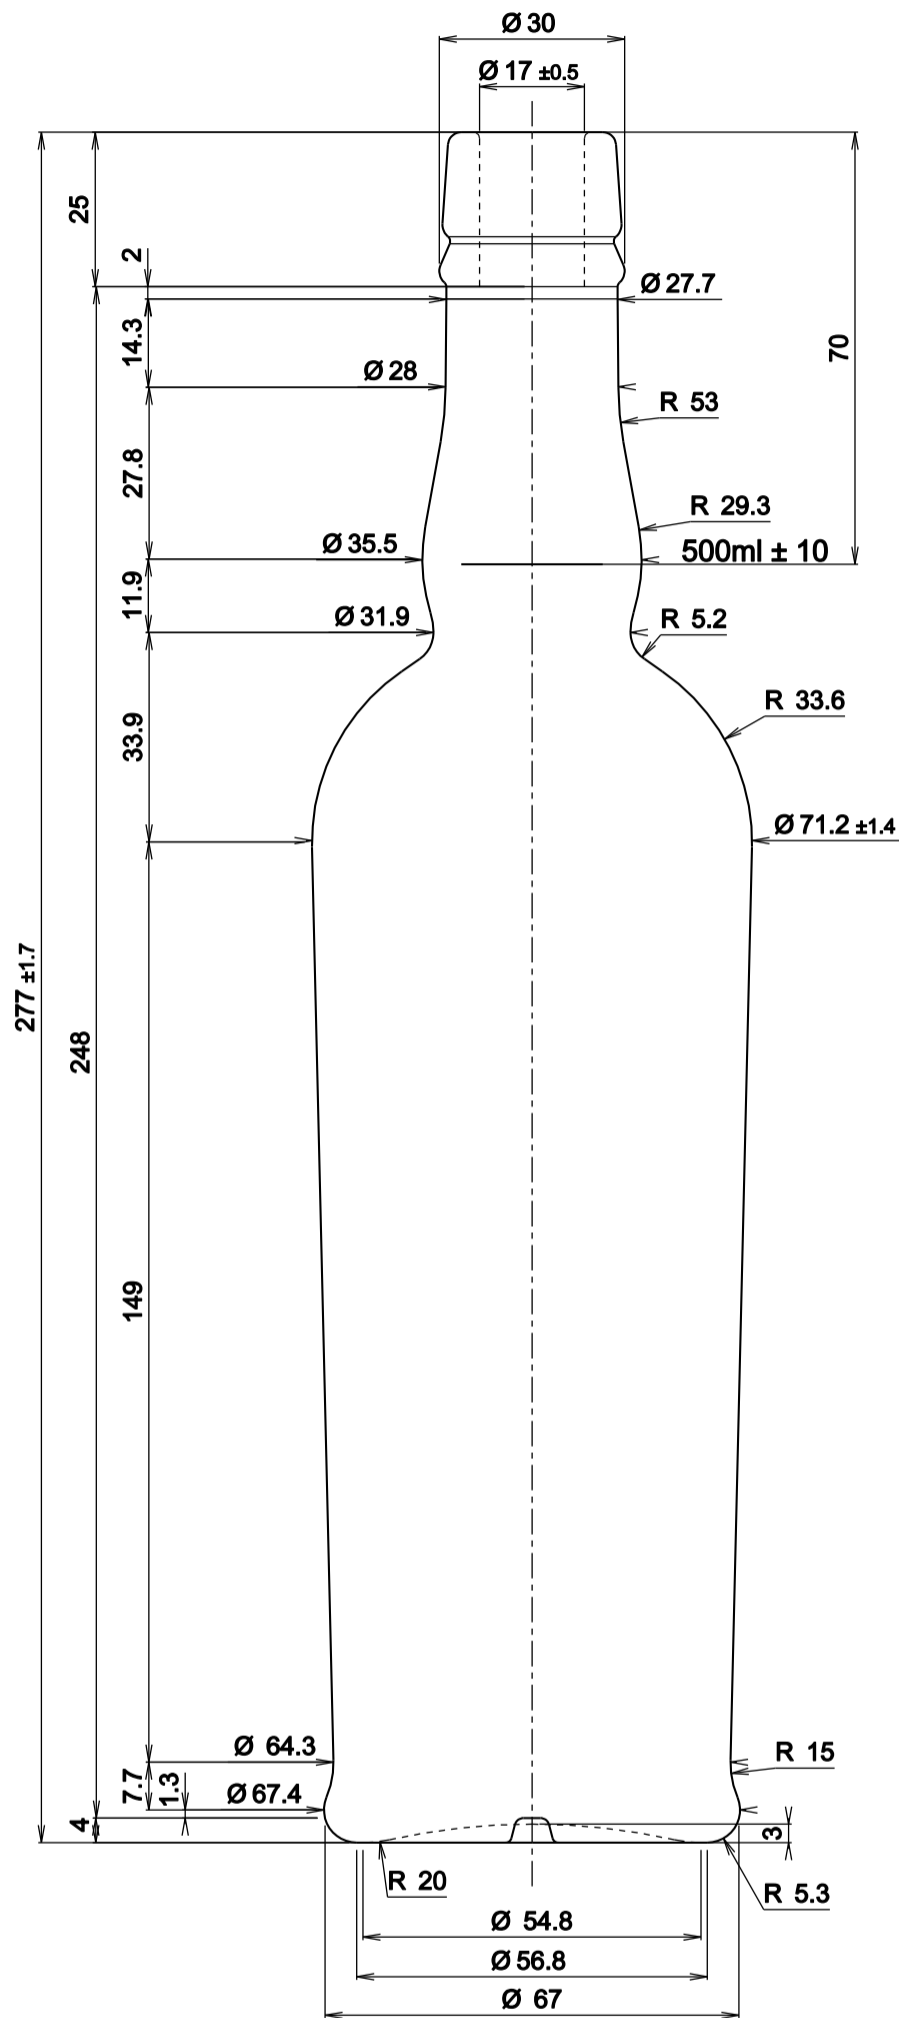

Minimaler Halsdurchgang Ø 16 mm
 Minimal through bore Ø 16 mm

Porto Sublime
 750 ml

Artikel / Article

Oberbandmündung / Cork finish Cetie
 Mündung / Finish

~ 780 ml
 Volumen / Brimful capacity

~ 600 g
 Gewicht / Weight

21.04.2022
 Datum / Date

Minimaler Halsdurchgang \varnothing 12 mm
Minimal through bore \varnothing 12 mm

Porto Sublime 200 ml

Artikel / Article

Oberbandmündung / Cork finish Cetie
Mündung / Finish

~ 210 ml
Volumen / Brimful capacity

~ 250 g
Gewicht / Weight

21.04.2022
Datum / Date

Minimaler Halsdurchgang Ø 16 mm
 Minimal through bore Ø 16 mm

Porto Sublime
500 ml

Artikel / Article

Oberbandmündung / Cork finish Cetie
 Mündung / Finish

~ 525 ml
 Volumen / Brimful capacity

~ 500 g
 Gewicht / Weight

21.04.2022
 Datum / Date

Minimaler Halsdurchgang Ø 16 mm
 Minimal through bore Ø 16 mm

Porto Sublime
 700 ml

Artikel / Article

Oberbandmündung / Cork finish Cetie
 Mündung / Finish