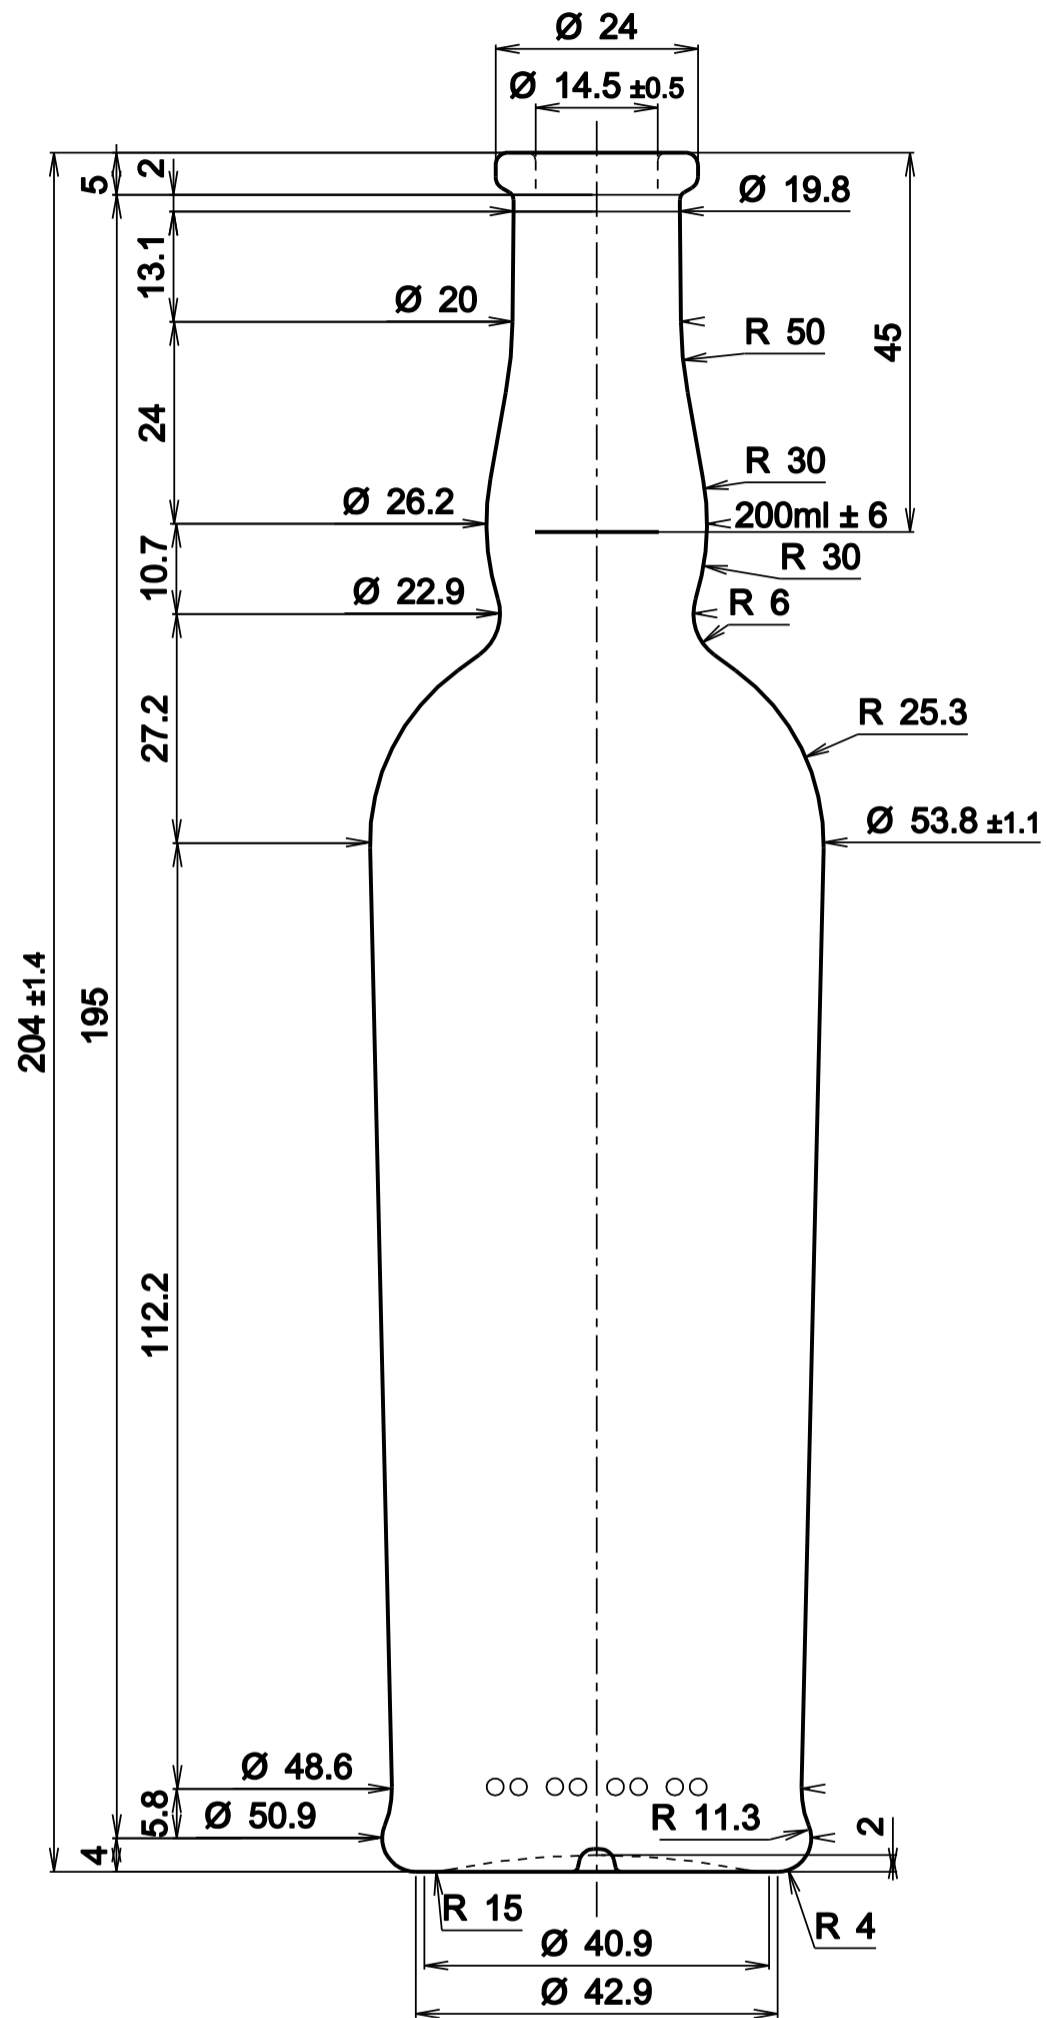

Minimaler Halsdurchgang Ø 16 mm
 Minimal through bore Ø 16 mm

Porto Sublime
 750 ml

Artikel / Article

Oberbandmündung / Cork finish Cetie
 Mündung / Finish

~ 780 ml
 Volumen / Brimful capacity

~ 600 g
 Gewicht / Weight

21.04.2022
 Datum / Date

Minimaler Halsdurchgang \varnothing 12 mm
Minimal through bore \varnothing 12 mm

Porto Sublime 200 ml

Artikel / Article

Oberbandmündung / Cork finish Cetie
Mündung / Finish

~ 210 ml
Volumen / Brimful capacity

~ 250 g
Gewicht / Weight

21.04.2022
Datum / Date

Minimaler Halsdurchgang Ø 16 mm
 Minimal through bore Ø 16 mm

Porto Sublime
500 ml

Artikel / Article

Oberbandmündung / Cork finish Cetie
 Mündung / Finish

~ 525 ml
 Volumen / Brimful capacity

725 ml
 Volumen / Brimful capacity

600 g
 Gewicht / Weight

21.04.2022
 Datum / Date