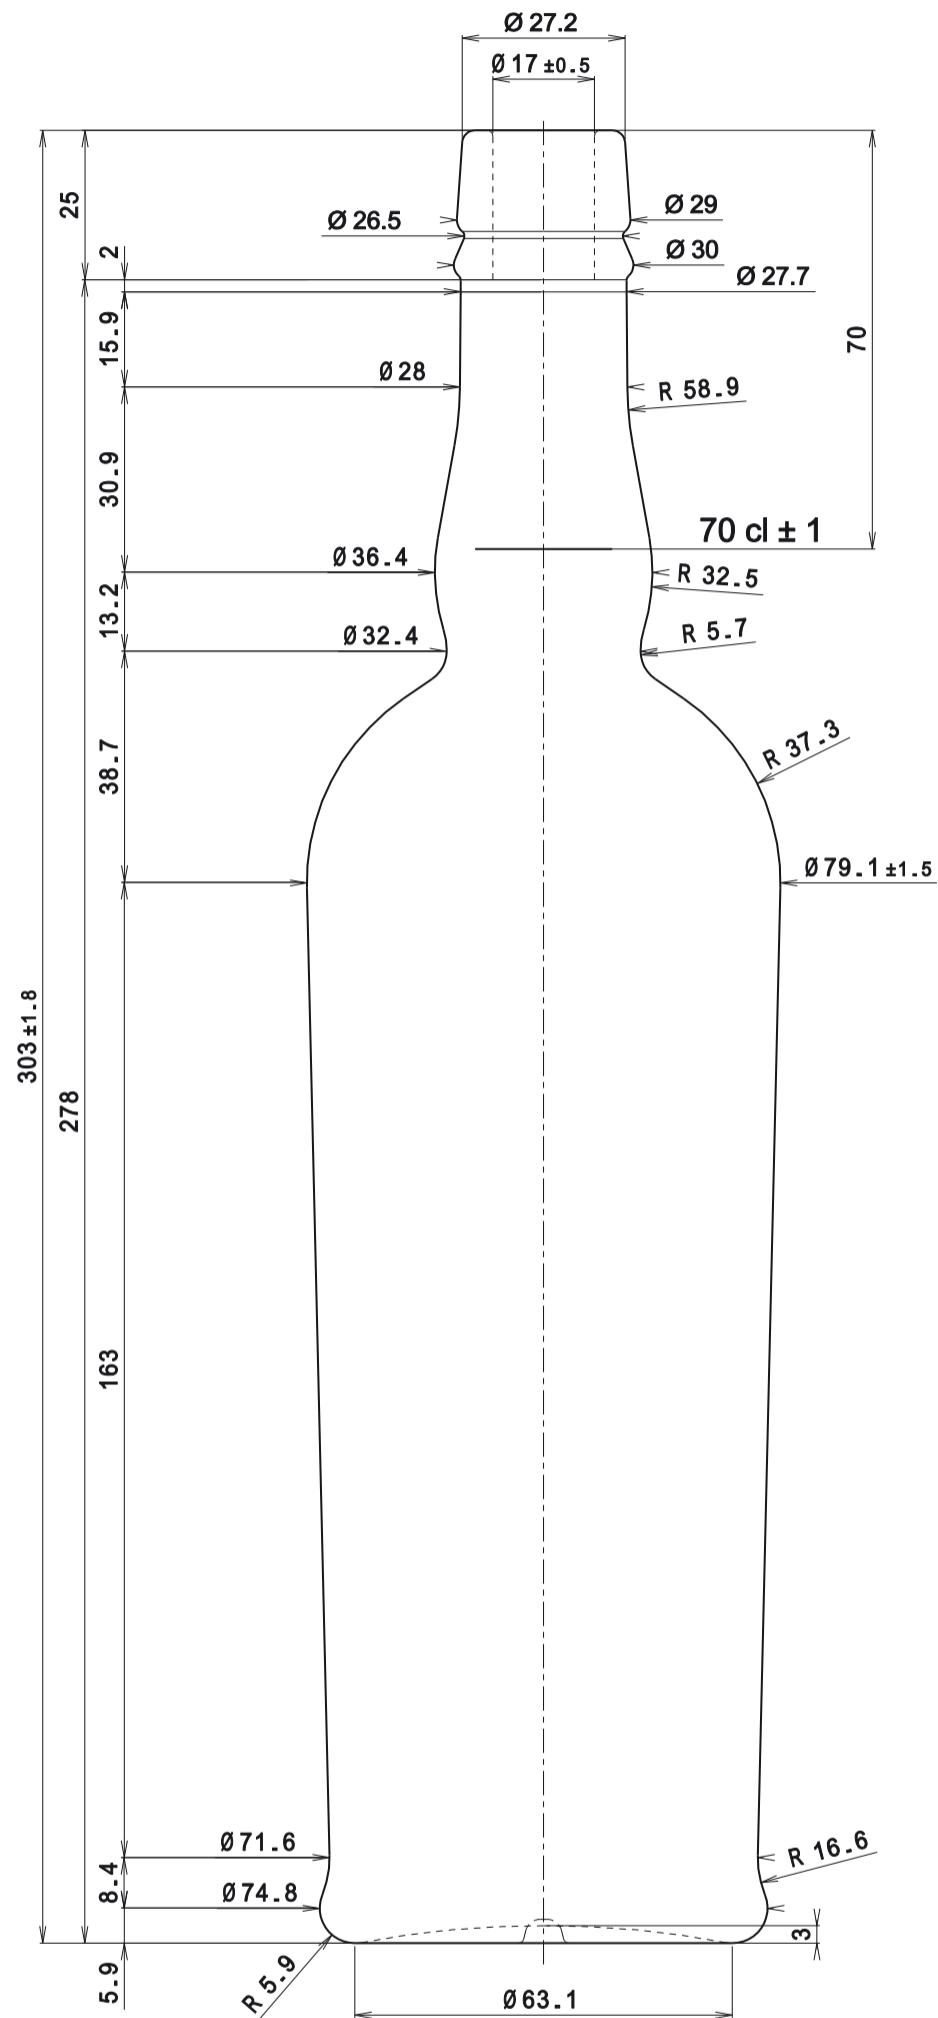

Minimaler Halsdurchgang Ø 16 mm
 Minimal through bore Ø 16 mm

Porto Sublime
 750 ml

Artikel / Article

Oberbandmündung / Cork finish Cetie
 Mündung / Finish

~ 780 ml
 Volumen / Brimful capacity

~ 600 g
 Gewicht / Weight

~ 250 g
Gewicht / Weight

21.04.2022
Datum / Date

Minimaler Halsdurchgang Ø 16 mm
 Minimal through bore Ø 16 mm

Porto Sublime
500 ml

Artikel / Article

Oberbandmündung / Cork finish Cetie
 Mündung / Finish

~ 525 ml
 Volumen / Brimful capacity

~ 500 g
 Gewicht / Weight

21.04.2022
 Datum / Date

Minimaler Halsdurchgang Ø 16 mm
 Minimal through bore Ø 16 mm

Porto Sublime
 700 ml

Artikel / Article

Oberbandmündung / Cork finish Cetie
 Mündung / Finish

725 ml
 Volumen / Brimful capacity

600 g
 Gewicht / Weight

21.04.2022
 Datum / Date