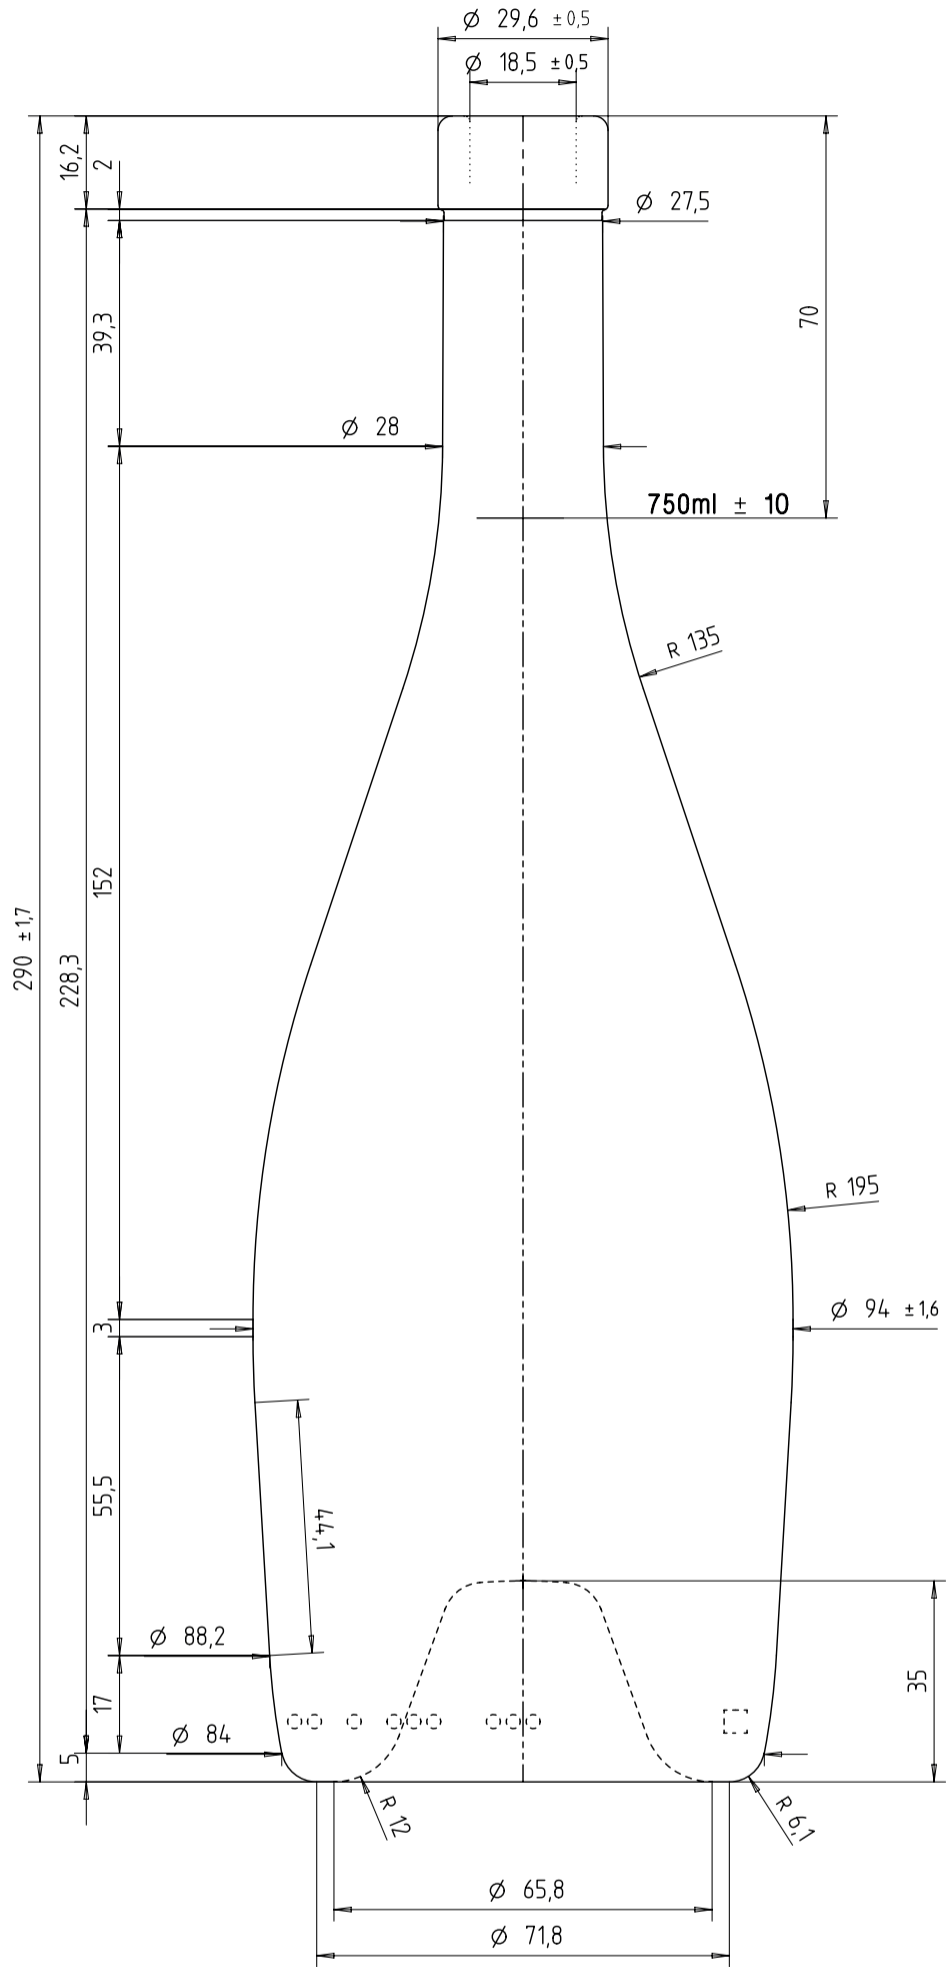

Minimaler Halsdurchgang \varnothing 16 mm
 Minimal through bore \varnothing 16 mm

Burgunder Boheme 750 ml

Artikel / Article

Oberbandmündung / Cork finish Cetie
Mündung / Finish

~ 772 ml
Volumen / Brimful capacity

~ 650 g
Gewicht / Weight

09.05.2022
Datum / Date