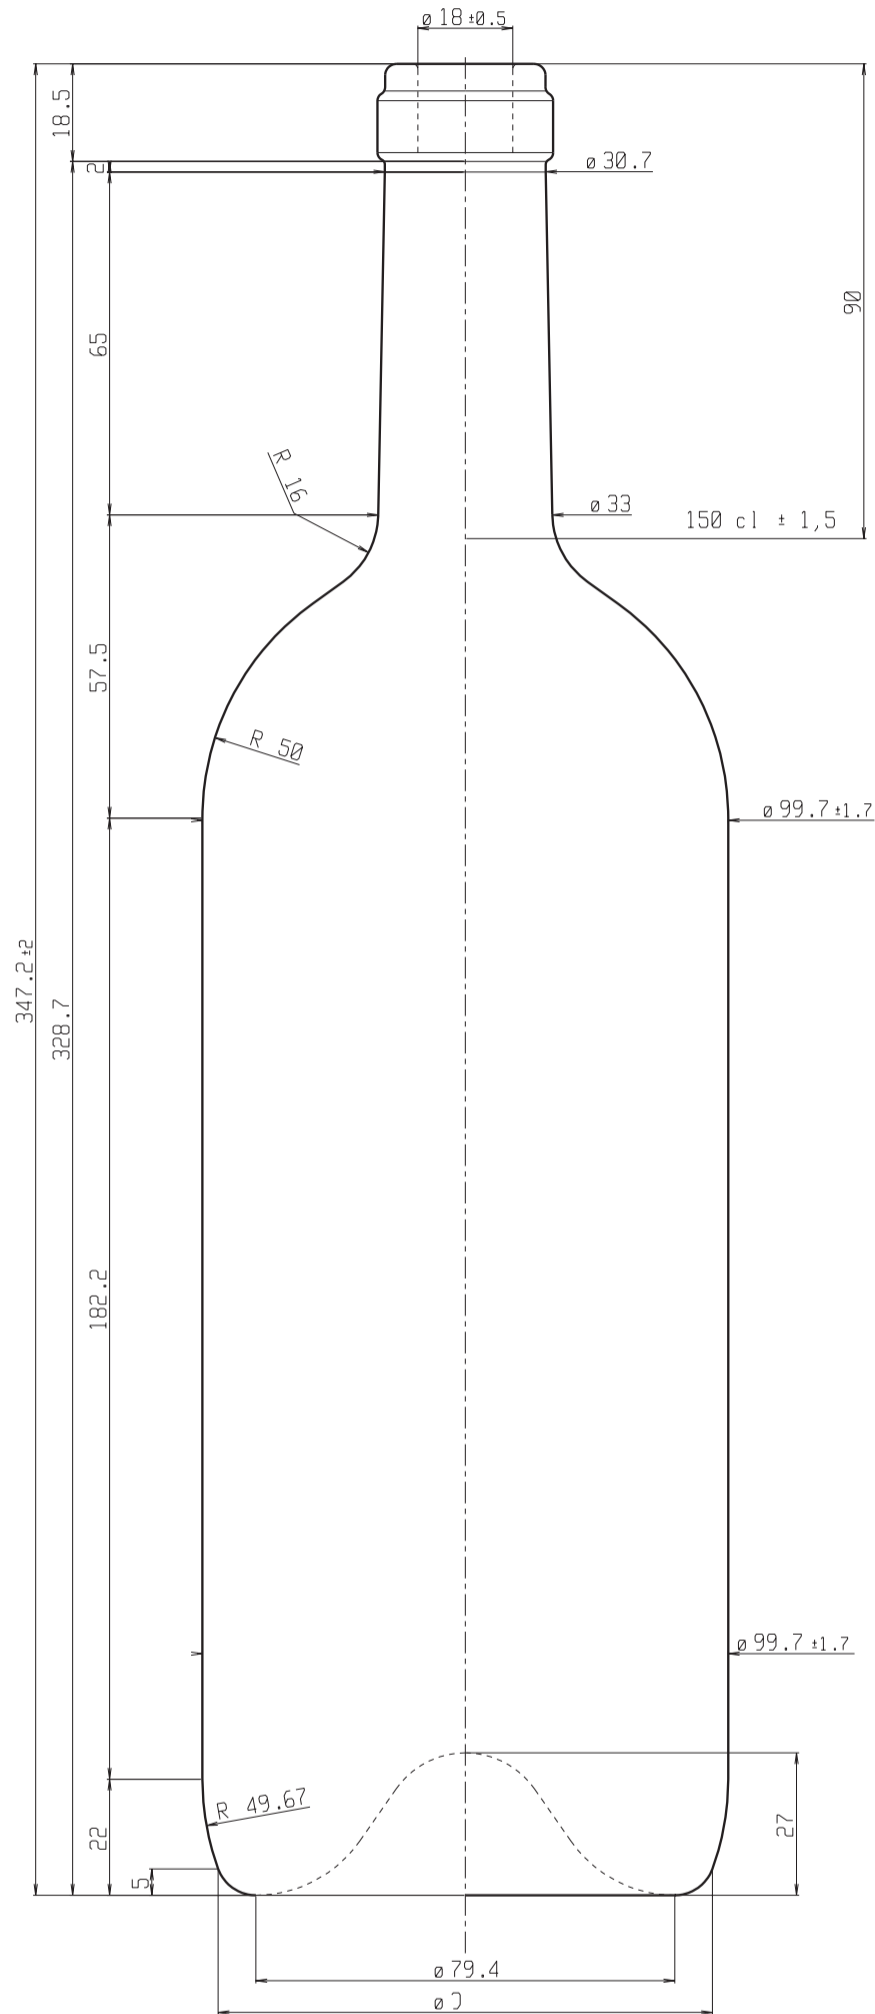

Minimaler Halsdurchgang Ø 16 mm  
 Minimal through bore Ø 16 mm

**Bordeaux Antica**  
**1500 ml**

Artikel / Article

**Bandmündung / Cork finish Bartop**  
 Mündung / Finish

**1531 ml**  
 Volumen / Brimful capacity

**850 g**  
 Gewicht / Weight

**05.04.2022**  
 Datum / Date

Minimaler Halsdurchgang Ø 16 mm  
 Minimal through bore Ø 16 mm

**Bordeaux Antica**  
**1500 ml**

Artikel / Article

**BVS 30/60**  
 Mündung / Finish

**1515 ml**  
 Volumen / Brimful capacity

**850 g**  
 Gewicht / Weight

**05.04.2022**  
 Datum / Date