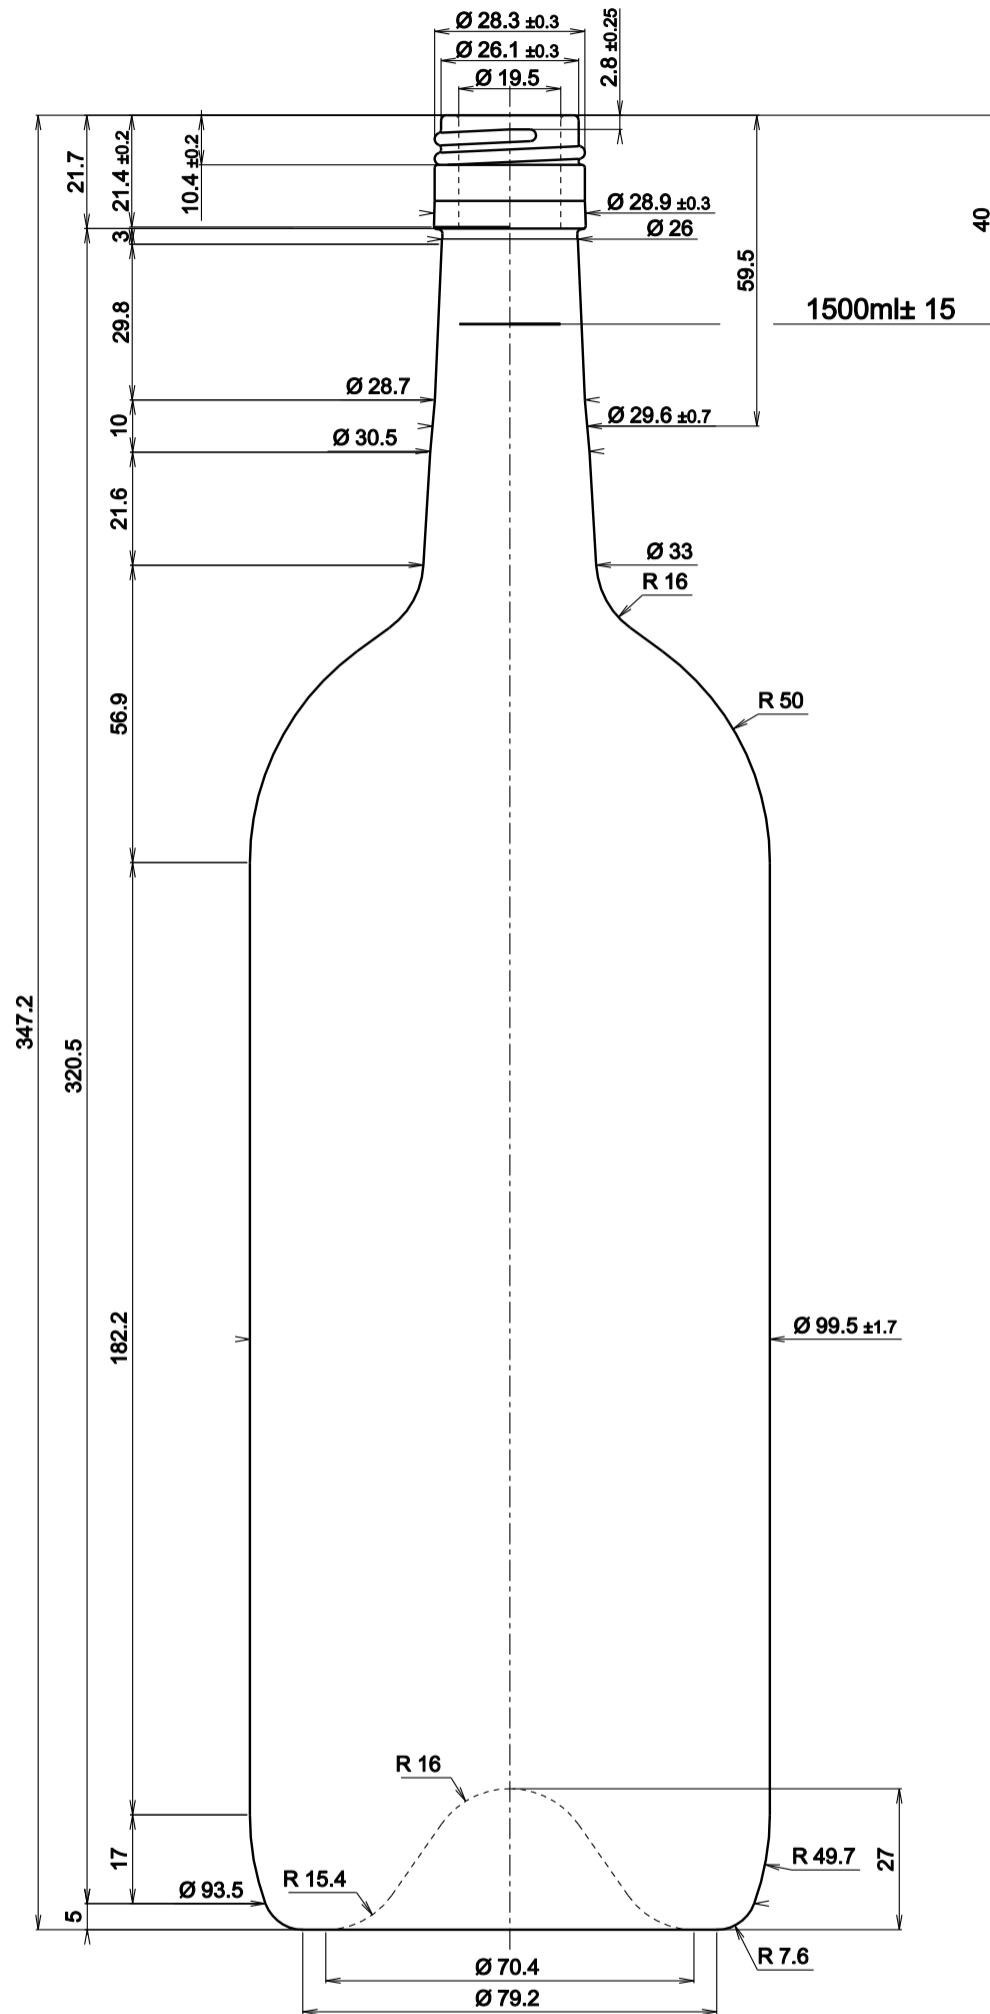

Minimaler Halsdurchgang Ø 16 mm  
 Minimal through bore Ø 16 mm

**Bordeaux Antica**  
**1500 ml**

Artikel / Article

**Bandmündung / Cork finish Bartop**  
 Mündung / Finish

**1531 ml**  
 Volumen / Brimful capacity

**850 g**  
 Gewicht / Weight

**05.04.2022**  
 Datum / Date

Minimaler Halsdurchgang Ø 16 mm  
 Minimal through bore Ø 16 mm

**Bordeaux Antica**  
**1500 ml**

Artikel / Article

**BVS 30/60**  
 Mündung / Finish

**1515 ml**  
 Volumen / Brimful capacity

**850 g**  
 Gewicht / Weight

**05.04.2022**  
 Datum / Date