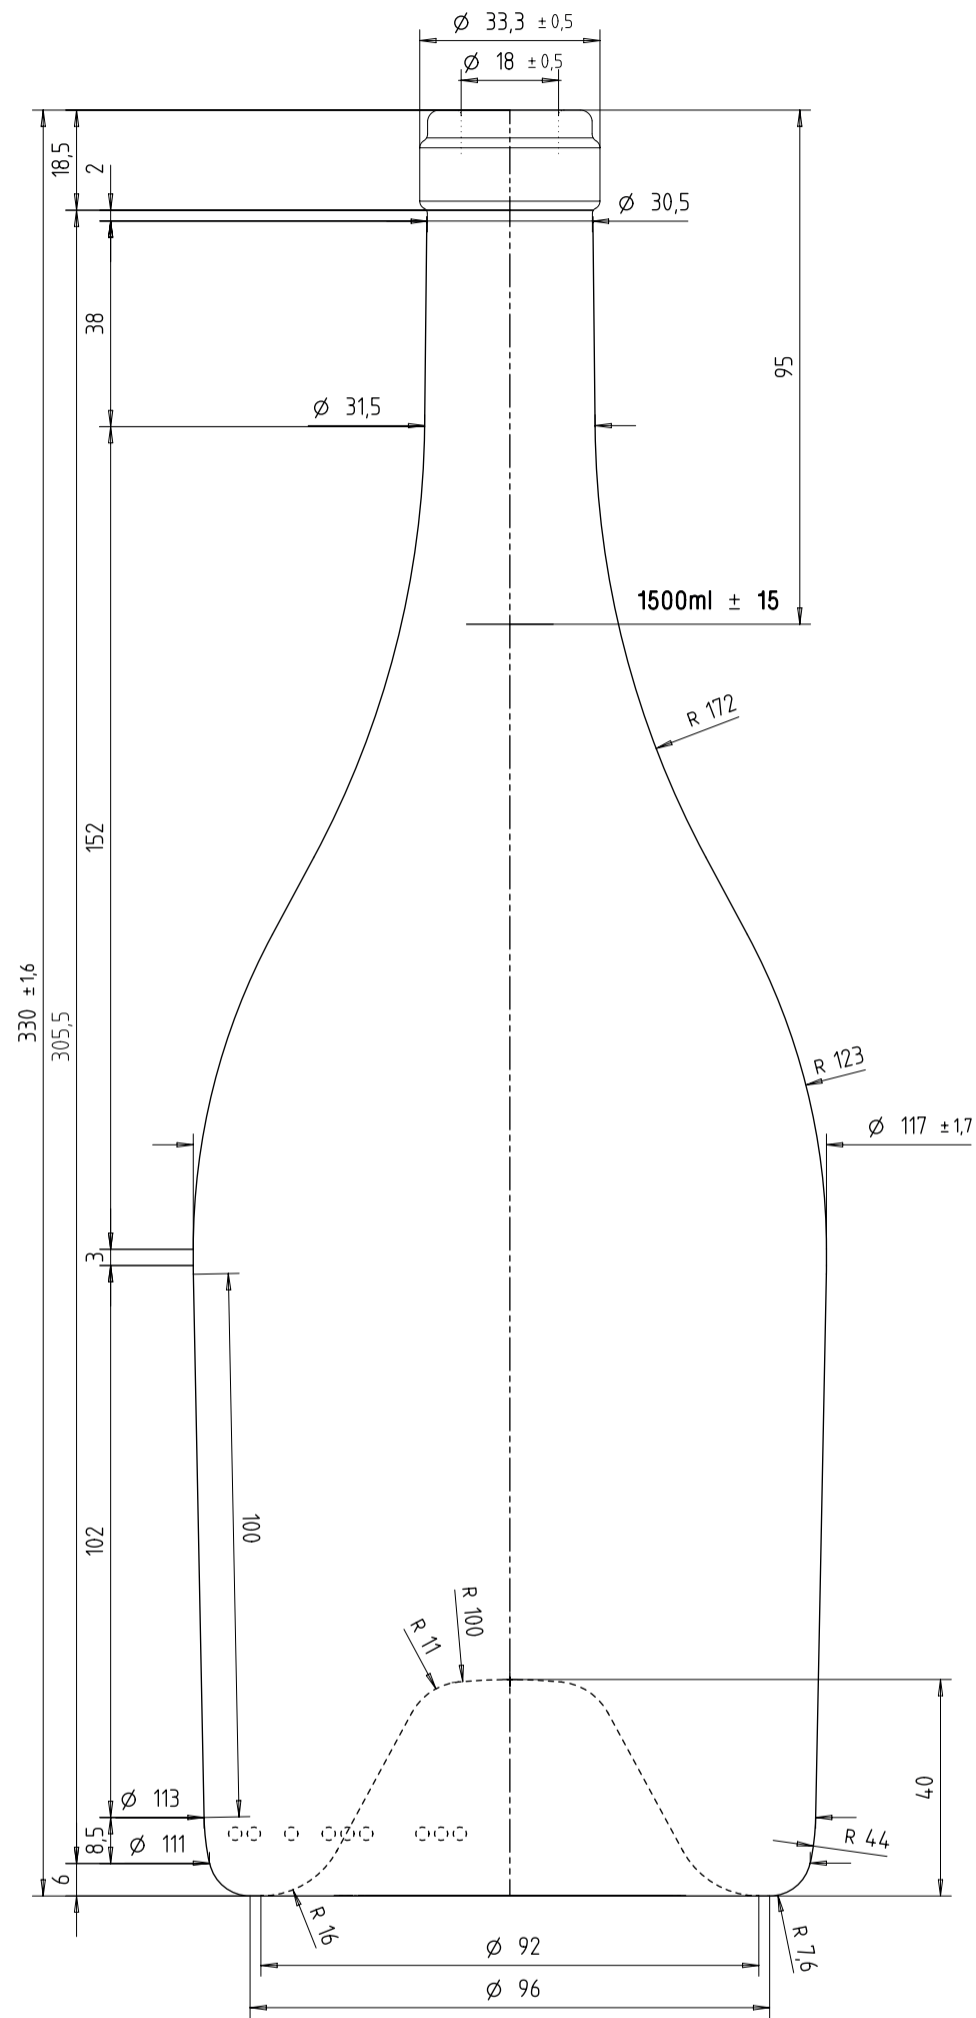

Minimaler Halsdurchgang \varnothing 16 mm
Minimal through bore \varnothing 16 mm

Burgunder Exklusive 1500 ml

Artikel / Article

Bandmündung / Cork finish Bartop
Mündung / Finish

~ 1540 ml
Volumen / Brimful capacity

~ 900 g
Gewicht / Weight

21.04.2022
Datum / Date