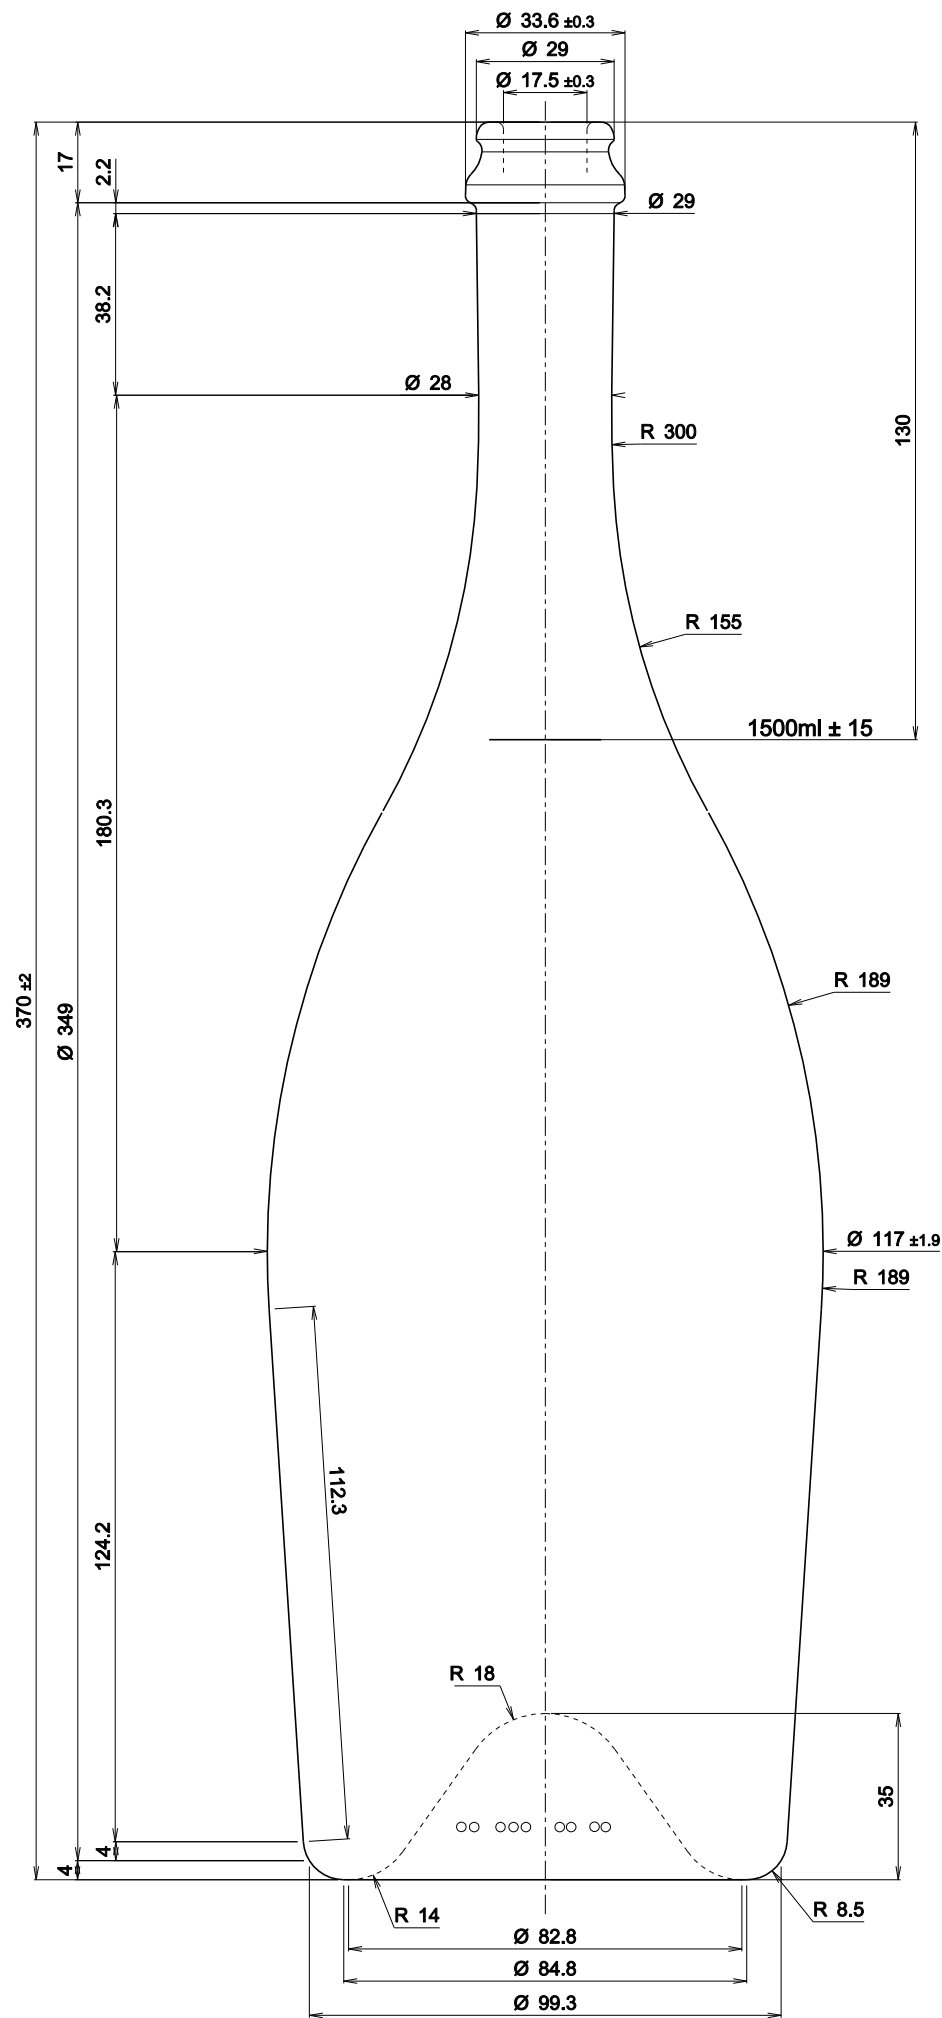

Minimaler Halsdurchgang \varnothing 16 mm
 Minimal through bore \varnothing 16 mm

Spumante Carmen 1500 ml

Artikel / Article

Kronenkorkmündung / Crown cork
Mündung / Finish

~ 1545 ml
Volumen / Brimful capacity

~ 1350 g
Gewicht / Weight

04.04.2022
Datum / Date